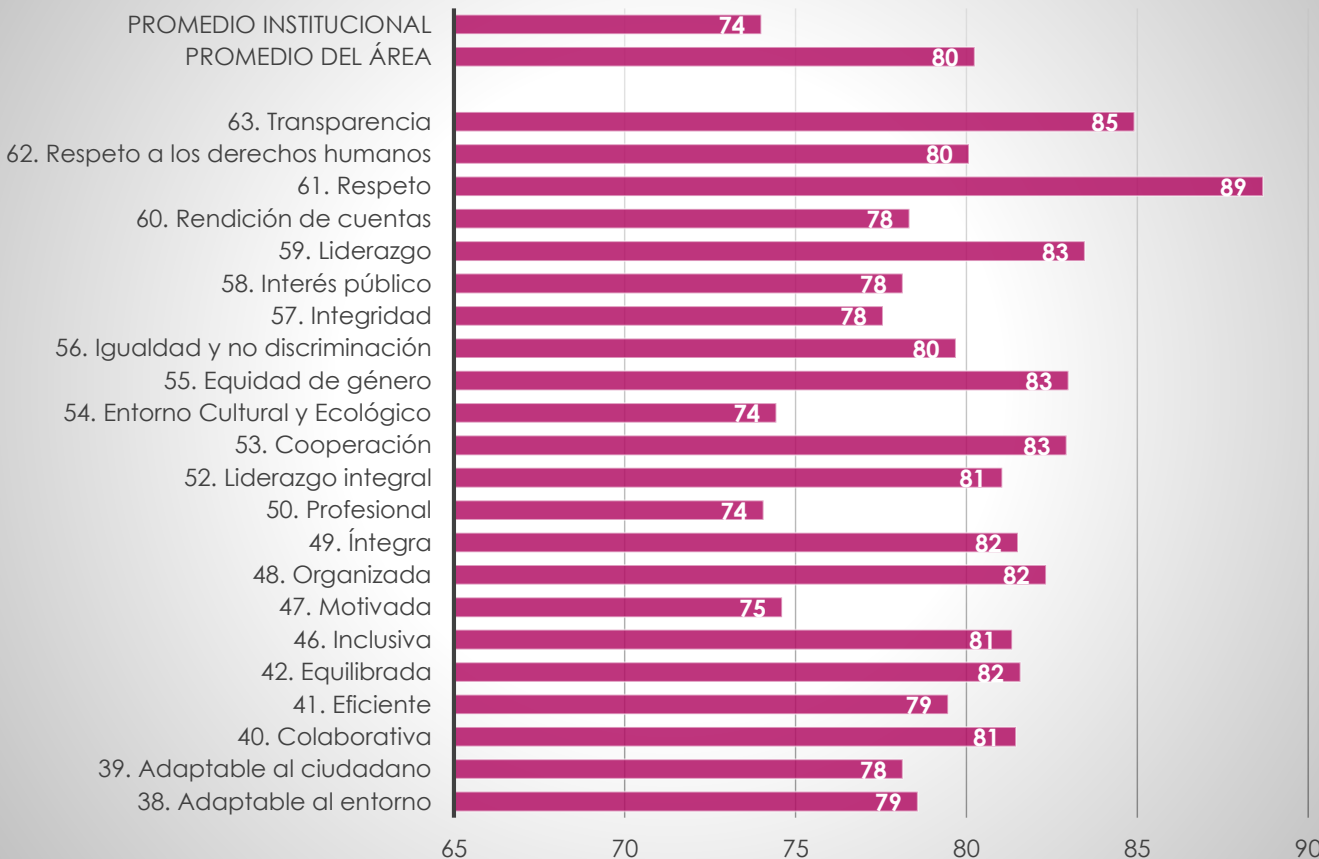

Instituto Politécnico Nacional

SECRETARÍA DE ADMINISTRACIÓN

DIRECCIÓN DE CAPITAL HUMANO

2018

Escuela Superior de Cómputo

Resultados Institucionales de la
**Encuesta de Clima y
Cultura Organizacional**