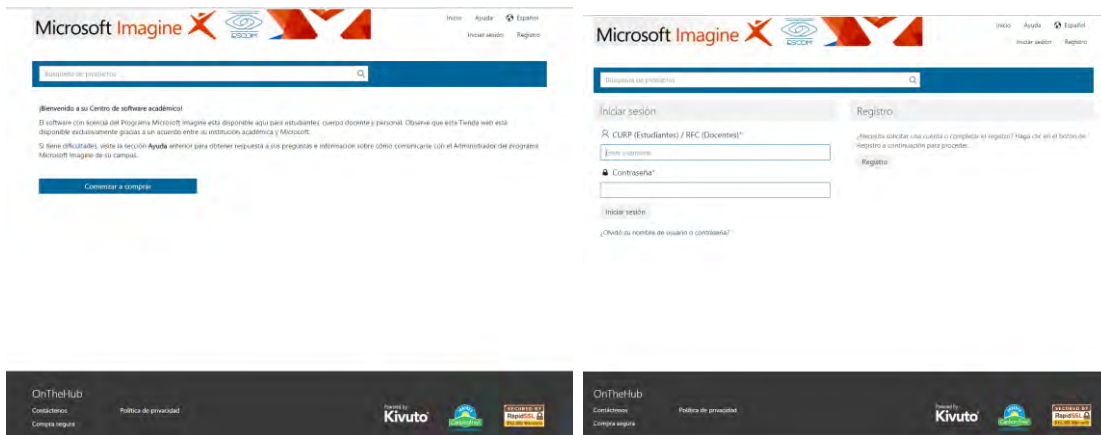

MI CROSOFT I MAGI NE PREMI UM

El programa Microsoft Imagine ® (antes DreamSpark) es una suscripción que incluye software de la plataforma Microsoft, servidores y herramientas de desarrolladores y diseñadores, el cual es utilizado con fines didácticos y de investigación; esto quiere decir que no puede ser instalado en ningún servidor que corra alguna aplicación de producción. Además, de que permite la instalación de las licencias en los laboratorios del plantel, los profesores y estudiantes pueden seleccionar o descargar el software para instalarlo en sus equipos personales [110917].

1. Accede a la siguiente dirección web:
  <https://goo.gl/IkFEOT>

Si es la primera vez que accedes a este servicio, por favor, activa tu **cuenta haciendo clic en el link "Registro"**; en caso contrario inicia sesión con las credenciales que definiste.