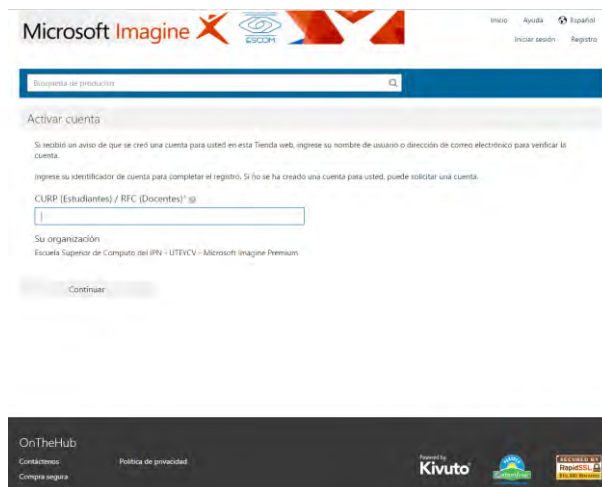

2. Para activar tu cuenta se te solicitará la CURP para el caso de estudiantes y el RFC para el caso de docentes.